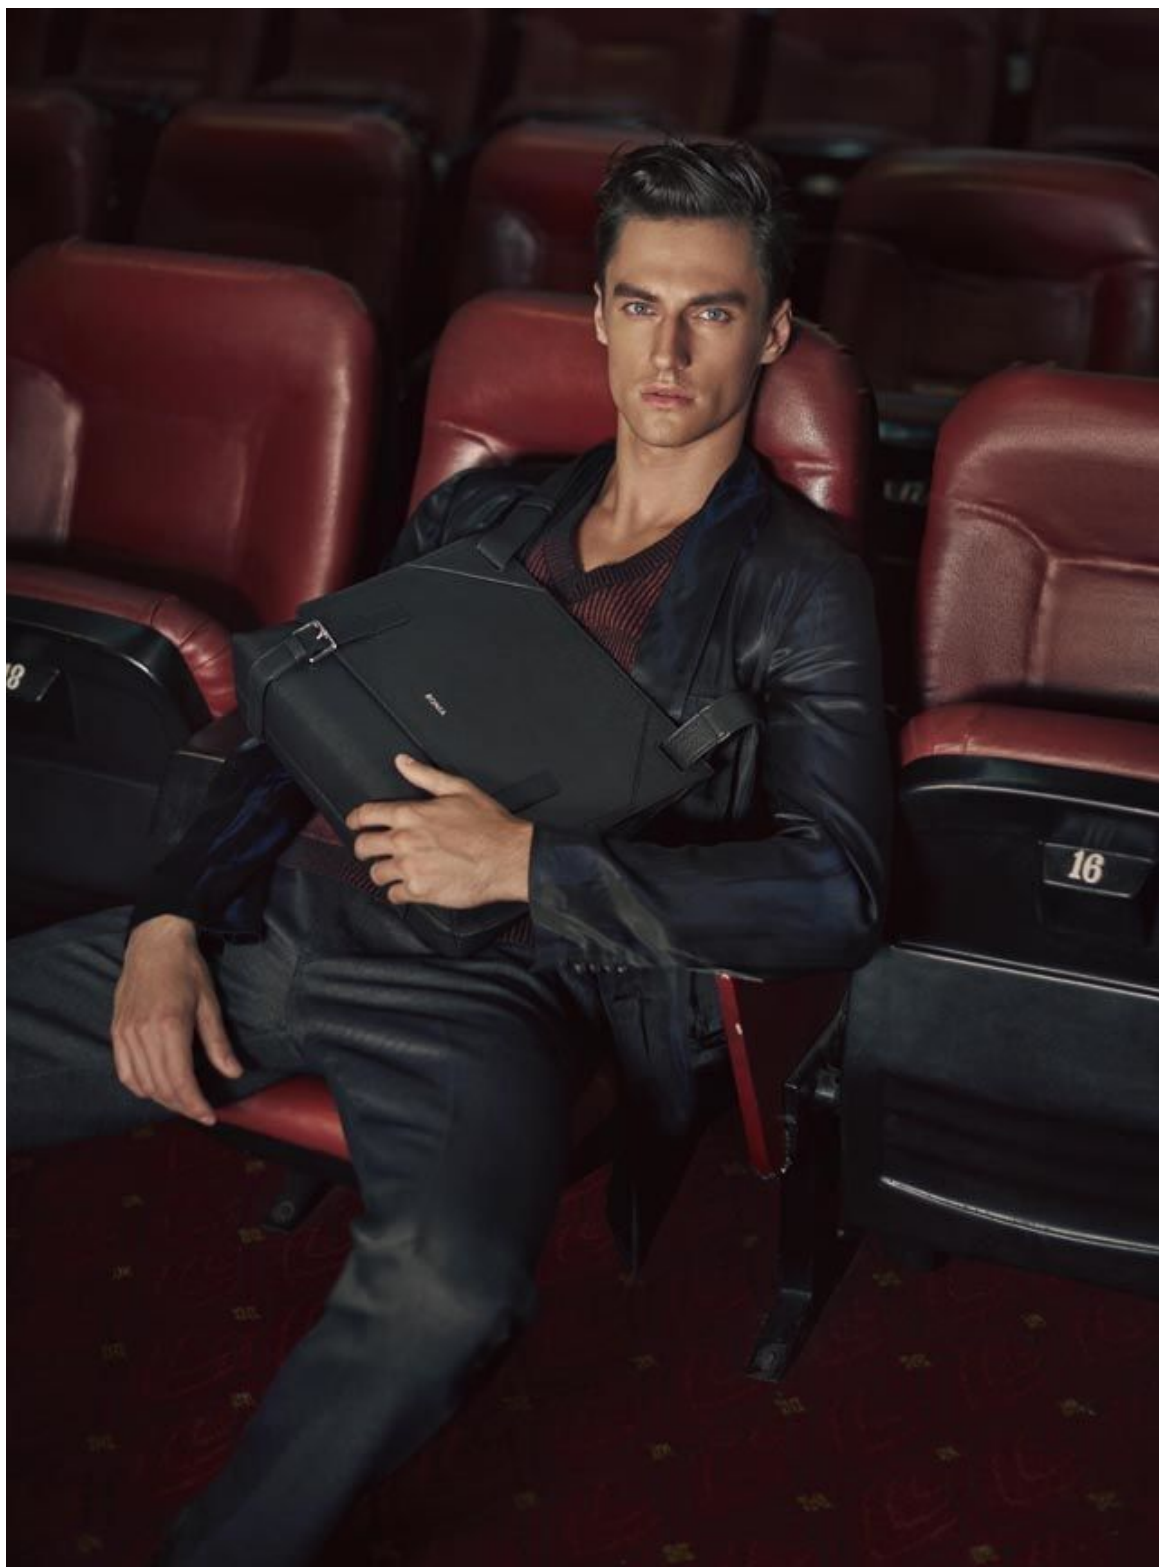

ALEX SHAMAEV

height 188 cm · bust 99 cm · waist 74 cm · hips 95 cm · suit 50
shoes size 43 · hair brown · eyes blue